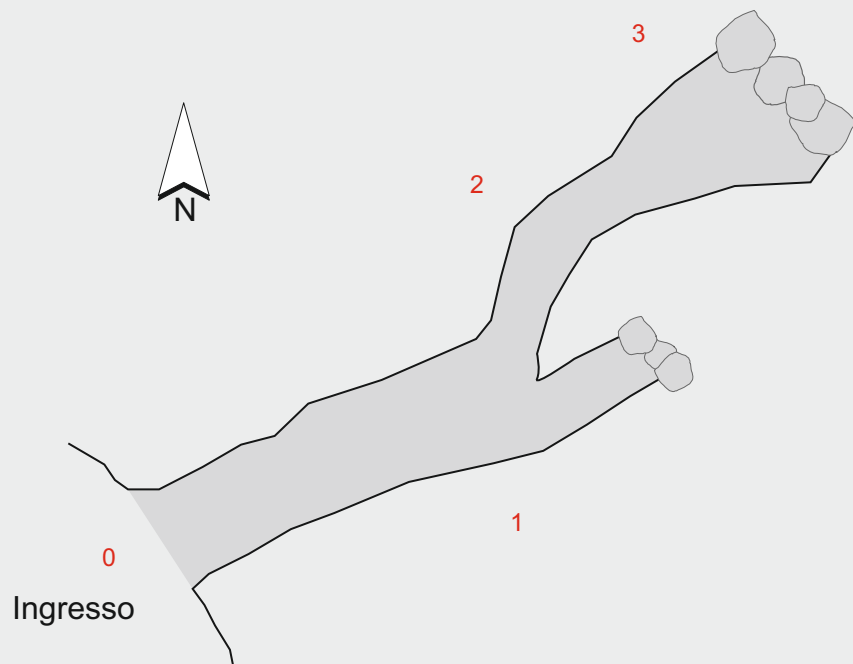

Pianta

M.10 ER RA 966

Rilievo (luglio 2018):
M. Ercolani, M. Lo Conte, P. Lucci, B. Sansavini
(Speleo GAM Mezzano)

Sezione